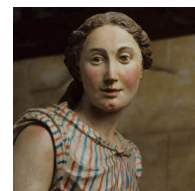

Diritti d'autore eredi autore

FONTI E DOCUMENTI DI RIFERIMENTO

DOCUMENTAZIONE FOTOGRAFICA

Genere documentazione allegata
Tipo fotografia digitale colore
Codice identificativo sup_10070_0002091
Percorso relativo del file fondi\DLC
Nome del file sup_10070_0002091.jpg

BIBLIOGRAFIA

Genere bibliografia specifica
Autore Del Comune A.
Titolo libro o rivista Doppio ritratto. Volti e caratteri del Sacro Monte di Orta
Luogo di edizione Novara
Anno di edizione 1995
Codice scheda bibliografia 3g080-00002

MOSTRE

Titolo Attilio Del Comune. Ritratti 1960 - 2000
Luogo, sede espositiva, data Cinisello Balsamo (MI), Museo di Fotografia Contemporanea, 2010/11/20 - 2011/03/20

ACCESSO AI DATI

SPECIFICHE DI ACCESSO AI DATI

Profilo di accesso 1
Motivazione bene di proprietà privata

COMPILAZIONE

COMPILAZIONE

Data 2010
Nome Dettoni, Maura
Referente scientifico Valtorta, Roberta
Funzionario responsabile Guerci, Gabriella

AGGIORNAMENTO-REVISIONE

Data 2021
Nome Cerletti, Maddalena

ANNOTAZIONI

Osservazioni Standardizzazione dei campi relativi al soggetto e al titolo (paragrafo SG) (2021)
Verifica e standardizzazione dei campi relativi alla materia e tecnica e misure (paragrafo MT), campo CLFS-classificazione (2021)
Verifica e standardizzazione dei campi relativi alla datazione specifica e generica (2020)