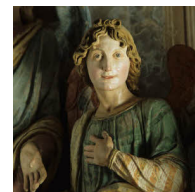

FONTI E DOCUMENTI DI RIFERIMENTO

DOCUMENTAZIONE FOTOGRAFICA

Genere	documentazione allegata
Tipo	fotografia digitale colore
Codice identificativo	sup_10070_0002094
Percorso relativo del file	fondi\DLC
Nome del file	sup_10070_0002094.jpg

BIBLIOGRAFIA

Genere	bibliografia specifica
Autore	Del Comune A.
Titolo libro o rivista	Doppio ritratto. Volti e caratteri del Sacro Monte di Orta
Luogo di edizione	Novara
Anno di edizione	1995
Codice scheda bibliografia	3g080-00002

MOSTRE

Titolo	Attilio Del Comune. Ritratti 1960 - 2000
Luogo, sede espositiva, data	Cinisello Balsamo (MI), Museo di Fotografia Contemporanea, 2010/11/20 - 2011/03/20

ACCESSO AI DATI

SPECIFICHE DI ACCESSO AI DATI

Profilo di accesso	1
Motivazione	bene di proprietà privata

COMPILAZIONE

COMPILAZIONE

Data	2010
Nome	Dettoni, Maura
Referente scientifico	Valtorta, Roberta
Funzionario responsabile	Guerci, Gabriella

AGGIORNAMENTO-REVISIONE

Data	2021
Nome	Cerletti, Maddalena

ANNOTAZIONI

Osservazioni	Standardizzazione dei campi relativi al soggetto e al titolo (paragrafo SG) (2021) Verifica e standardizzazione dei campi relativi alla materia e tecnica e misure (paragrafo MT), campo CLFS-classificazione (2021) Verifica e standardizzazione dei campi relativi alla datazione specifica e generica (2020)