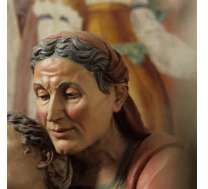

Diritti d'autore eredi autore

FONTI E DOCUMENTI DI RIFERIMENTO

DOCUMENTAZIONE FOTOGRAFICA

Genere documentazione allegata
Tipo fotografia digitale colore
Codice identificativo sup_10070_0002098
Percorso relativo del file fondi\DLC
Nome del file sup_10070_0002098.jpg

BIBLIOGRAFIA

Genere bibliografia specifica
Autore Del Comune A.
Titolo libro o rivista Doppio ritratto. Volti e caratteri del Sacro Monte di Orta
Luogo di edizione Novara
Anno di edizione 1995
Codice scheda bibliografia 3g080-00002

MOSTRE

Titolo Attilio Del Comune. Ritratti 1960 - 2000
Luogo, sede espositiva, data Cinisello Balsamo (MI), Museo di Fotografia Contemporanea, 2010/11/20 - 2011/03/20

ACCESSO AI DATI

SPECIFICHE DI ACCESSO AI DATI

Profilo di accesso 1
Motivazione bene di proprietà privata

COMPILAZIONE

COMPILAZIONE

Data 2010
Nome Dettoni, Maura
Referente scientifico Valtorta, Roberta
Funzionario responsabile Guerci, Gabriella

AGGIORNAMENTO-REVISIONE

Data 2021
Nome Cerletti, Maddalena

ANNOTAZIONI

Osservazioni Standardizzazione dei campi relativi al soggetto e al titolo (paragrafo SG) (2021)
Verifica e standardizzazione dei campi relativi alla materia e tecnica e misure (paragrafo MT), campo CLFS-classificazione (2021)
Verifica e standardizzazione dei campi relativi alla datazione specifica e generica (2020)