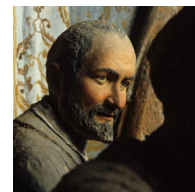

FONTI E DOCUMENTI DI RIFERIMENTO

DOCUMENTAZIONE FOTOGRAFICA

Genere	documentazione allegata
Tipo	fotografia digitale colore
Codice identificativo	sup_10070_0002099
Percorso relativo del file	fondi\DLC
Nome del file	sup_10070_0002099.jpg

BIBLIOGRAFIA

Genere	bibliografia specifica
Autore	Del Comune A.
Titolo libro o rivista	Doppio ritratto. Volti e caratteri del Sacro Monte di Orta
Luogo di edizione	Novara
Anno di edizione	1995
Codice scheda bibliografia	3g080-00002

MOSTRE

Titolo	Attilio Del Comune. Ritratti 1960 - 2000
Luogo, sede espositiva, data	Cinisello Balsamo (MI), Museo di Fotografia Contemporanea, 2010/11/20 - 2011/03/20

ACCESSO AI DATI

SPECIFICHE DI ACCESSO AI DATI

Profilo di accesso	1
Motivazione	bene di proprietà privata

COMPILAZIONE

COMPILAZIONE

Data	2010
Nome	Dettoni, Maura
Referente scientifico	Valtorta, Roberta
Funzionario responsabile	Guerci, Gabriella

AGGIORNAMENTO-REVISIONE

Data	2021
Nome	Cerletti, Maddalena

ANNOTAZIONI

Osservazioni	Standardizzazione dei campi relativi al soggetto e al titolo (paragrafo SG) (2021) Verifica e standardizzazione dei campi relativi alla materia e tecnica e misure (paragrafo MT), campo CLFS-classificazione (2021) Verifica e standardizzazione dei campi relativi alla datazione specifica e generica (2020)