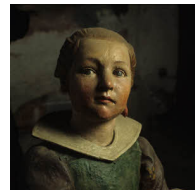

DOCUMENTAZIONE FOTOGRAFICA

Genere	documentazione allegata
Tipo	fotografia digitale colore
Codice identificativo	sup_10070_0002101
Percorso relativo del file	fondi\DLC
Nome del file	sup_10070_0002101.jpg

BIBLIOGRAFIA

Genere	bibliografia specifica
Autore	Valtorta R. (a cura di)
Titolo libro o rivista	il museo, le collezioni
Luogo di edizione	Milano
Anno di edizione	2004
Codice scheda bibliografia	10070-00004
V., pp., nn.	p. 120

BIBLIOGRAFIA

Genere	bibliografia specifica
Autore	Del Comune A.
Titolo libro o rivista	Doppio ritratto. Volti e caratteri del Sacro Monte di Orta
Luogo di edizione	Novara
Anno di edizione	1995
Codice scheda bibliografia	3g080-00002

MOSTRE

Titolo	Attilio Del Comune. Ritratti 1960 - 2000
Luogo, sede espositiva, data	Cinisello Balsamo (MI), Museo di Fotografia Contemporanea, 2010/11/20 - 2011/03/20

ACCESSO AI DATI

SPECIFICHE DI ACCESSO AI DATI

Profilo di accesso	1
Motivazione	bene di proprietà privata

COMPILAZIONE

COMPILAZIONE

Data	2010
Nome	Dettoni, Maura
Referente scientifico	Valtorta, Roberta
Funzionario responsabile	Guerci, Gabriella

AGGIORNAMENTO-REVISIONE

Data	2021
Nome	Cerletti, Maddalena

ANNOTAZIONI

Osservazioni	Standardizzazione dei campi relativi al soggetto e al titolo (paragrafo SG) (2021) Verifica e standardizzazione dei campi relativi alla materia e tecnica e misure (paragrafo MT), campo CLFS-classificazione (2021) Verifica e standardizzazione dei campi relativi alla datazione specifica e generica (2020)