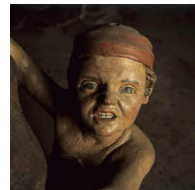

DOCUMENTAZIONE FOTOGRAFICA

Genere	documentazione allegata
Tipo	fotografia digitale colore
Codice identificativo	sup_10070_0002106
Percorso relativo del file	fondi\DLC
Nome del file	sup_10070_0002106.jpg

BIBLIOGRAFIA

Genere	bibliografia specifica
Autore	Del Comune A.
Titolo libro o rivista	Doppio ritratto. Volti e caratteri del Sacro Monte di Orta
Luogo di edizione	Novara
Anno di edizione	1995
Codice scheda bibliografia	3g080-00002

MOSTRE

Titolo	Attilio Del Comune. Ritratti 1960 - 2000
Luogo, sede espositiva, data	Cinisello Balsamo (MI), Museo di Fotografia Contemporanea, 2010/11/20 - 2011/03/20

ACCESSO AI DATI

SPECIFICHE DI ACCESSO AI DATI

Profilo di accesso	1
Motivazione	bene di proprietà privata

COMPILAZIONE

COMPILAZIONE

Data	2010
Nome	Dettoni, Maura
Referente scientifico	Valtorta, Roberta
Funzionario responsabile	Guerci, Gabriella

AGGIORNAMENTO-REVISIONE

Data	2021
Nome	Cerletti, Maddalena

ANNOTAZIONI

Osservazioni	Standardizzazione dei campi relativi al soggetto e al titolo (paragrafo SG) (2021) Verifica e standardizzazione dei campi relativi alla materia e tecnica e misure (paragrafo MT), campo CLFS-classificazione (2021) Verifica e standardizzazione dei campi relativi alla datazione specifica e generica (2020)