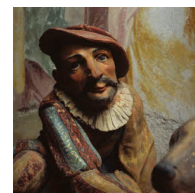

DOCUMENTAZIONE FOTOGRAFICA

Genere	documentazione allegata
Tipo	fotografia digitale colore
Codice identificativo	sup_10070_0002108
Percorso relativo del file	fondi\DLC
Nome del file	sup_10070_0002108.jpg

BIBLIOGRAFIA

Genere	bibliografia specifica
Autore	Del Comune A.
Titolo libro o rivista	Doppio ritratto. Volti e caratteri del Sacro Monte di Orta
Luogo di edizione	Novara
Anno di edizione	1995
Codice scheda bibliografia	3g080-00002

MOSTRE

Titolo	Attilio Del Comune. Ritratti 1960 - 2000
Luogo, sede espositiva, data	Cinisello Balsamo (MI), Museo di Fotografia Contemporanea, 2010/11/20 - 2011/03/20

ACCESSO AI DATI

SPECIFICHE DI ACCESSO AI DATI

Profilo di accesso	1
Motivazione	bene di proprietà privata

COMPILAZIONE

COMPILAZIONE

Data	2010
Nome	Dettoni, Maura
Referente scientifico	Valtorta, Roberta
Funzionario responsabile	Guerci, Gabriella

AGGIORNAMENTO-REVISIONE

Data	2021
Nome	Cerletti, Maddalena

ANNOTAZIONI

Osservazioni	Standardizzazione dei campi relativi al soggetto e al titolo (paragrafo SG) (2021) Verifica e standardizzazione dei campi relativi alla materia e tecnica e misure (paragrafo MT), campo CLFS-classificazione (2021) Verifica e standardizzazione dei campi relativi alla datazione specifica e generica (2020)